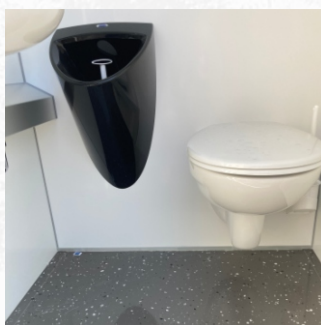

# PIPIBOX POLAR

**Isolierte mobile Toilette mit Frischwasseranschluss**  
Die PIPIBOX POLAR ist unsere Premiumkabine. Sie ist isoliert und für den Einsatz unter kalten Bedingungen konzipiert. Durch die hochwertige WC-Kabine mit Keramikausstattung und fließendem Wasser genießen Ihre Gäste einen besonderen Komfort auf Ihrer Veranstaltung.

## Ausstattung

Urinal	Toilettenpapierhalter
Integriertes Schloss	Handwaschbecken
Spiegel und Kleiderhaken	Dachluke
Seifen- und Desinfektionsspender	Papierhandtuchspender
WC-Bürste	Heizung